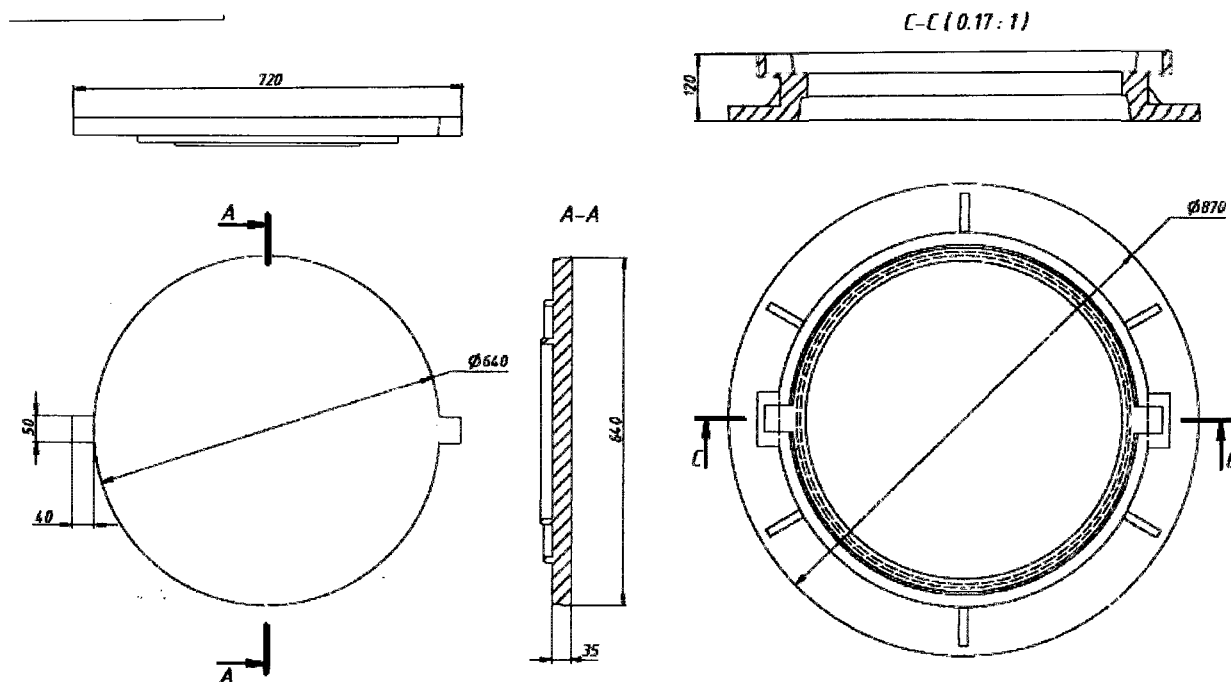

Capac din fonta (set) (SM EN 124-2:2016)

Total-300 buc. (D-400).

Nota: "Capac din fonta set" (D-400) SM EN 124-2:2016.

- diametrul ramei capacului nu mai puțin de 800-870mm;
- pasul liber al capacului nu mai puțin de 600-640mm;
- înălțimea nu mai puțin de 100-120mm;
- dotat cu garnitura;
- dotat cu sistem de închidere și balama;
- prezentarea raportului de încercare a capacului care demonstrează rezistența la clasa de sarcini D-400.
- certificat de calitate la livrarea marfei.
- certificat de conformitate.
- termenul de garanție -24 luni.
- termenul de livrare 5 zile (calendaristice).