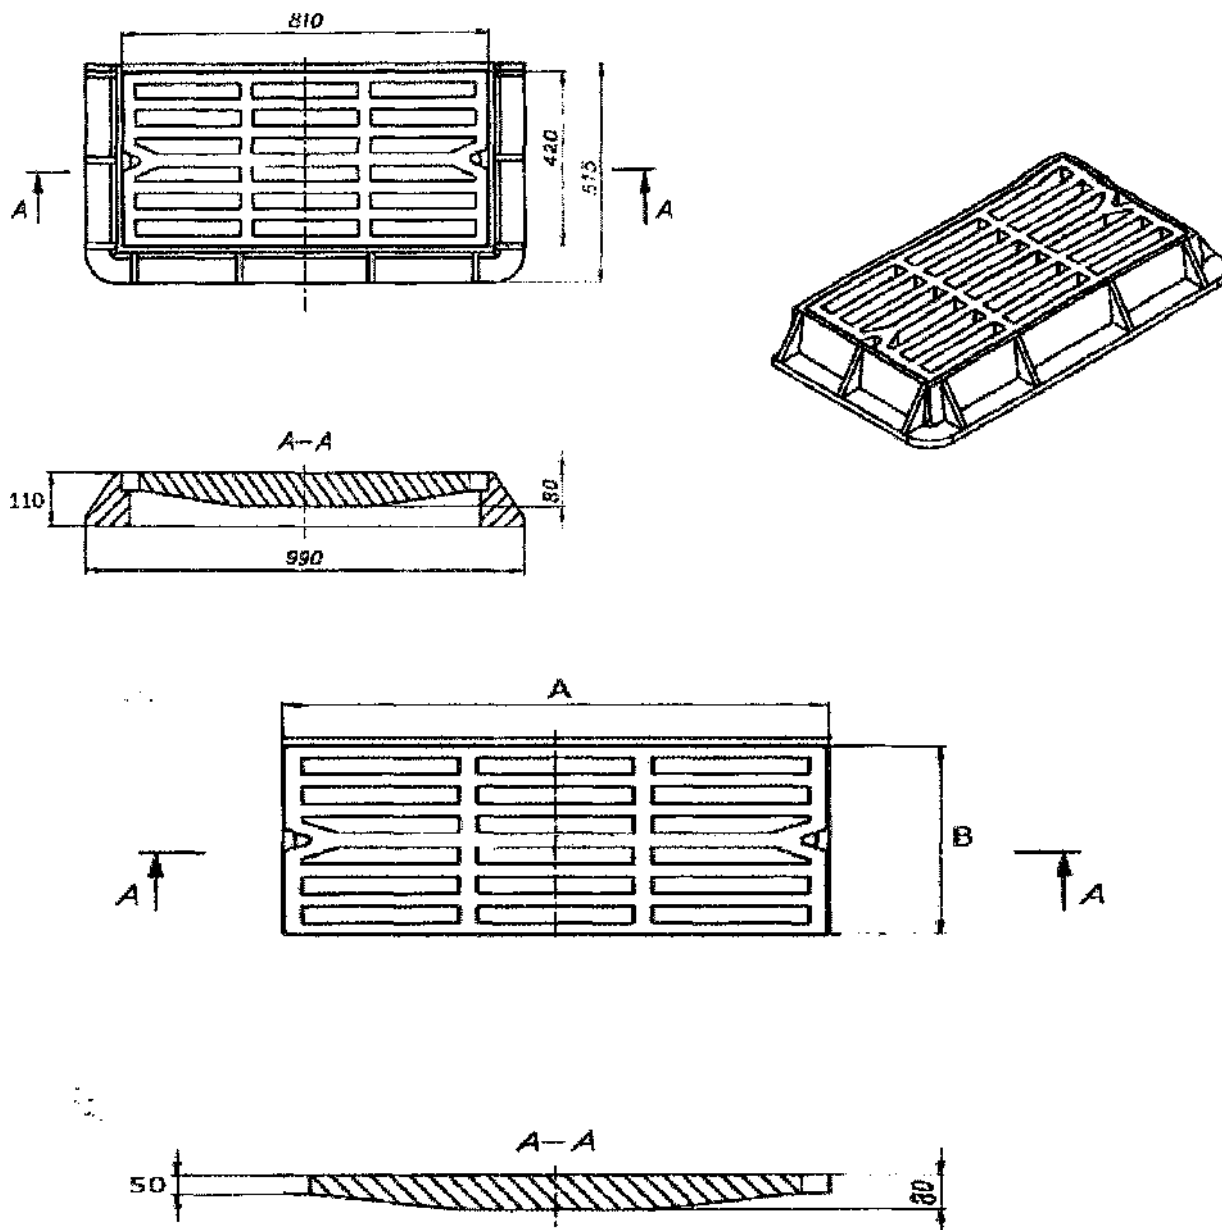

Gratar din fonta cu rame (set) (SM EN 124-2:2016).

Gratare din fonta cu rame (set) necesare pentru anul 2020.

Total-300buc.(D-400).

Nota: "Gratare din fonta cu rame D-400 SM EN 124-2:2016 "

- a) Sa fie prevazut dupa marimile din desenul tehnic cu sistem de inchidere si garnitura de etansare si sau impotriva vibratiilor.
- b) Certificate de calitate.
- c) Termenul de garantie -24 luni.
- d) **Termenul de livrare 5 zile (calendaristice).**