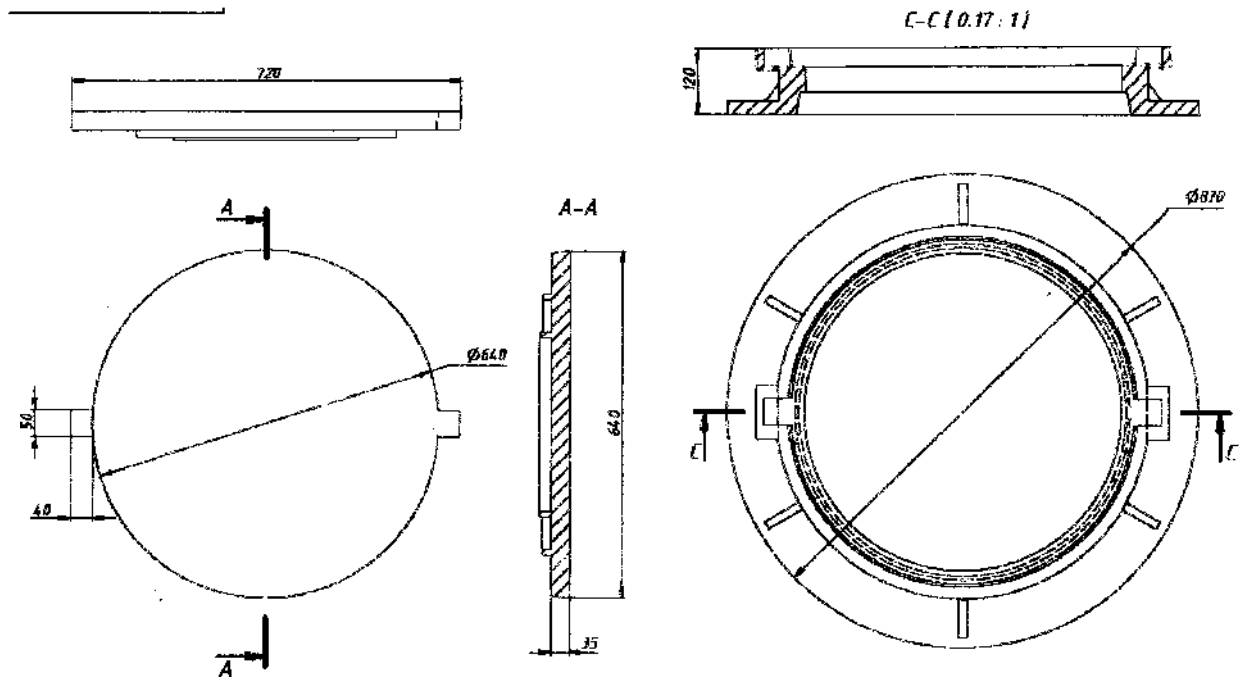

Capac din fonta set (SM EN 124-2:2016)

Total-300 buc.(D-400).

Nota: "Capac din fonta set" (D-400) SM EN 124-2:2016.

- a) Să fie prevazut dupa marimile din desenul tehnic cu sistem de inchidere si garnitura de etansare si sau impotriva vibratiilor.
- b) Certificat de calitate.
- c) Termenul de garantie -24 luni.
- d) Termenul de livrare 5 zile (calendaristice).